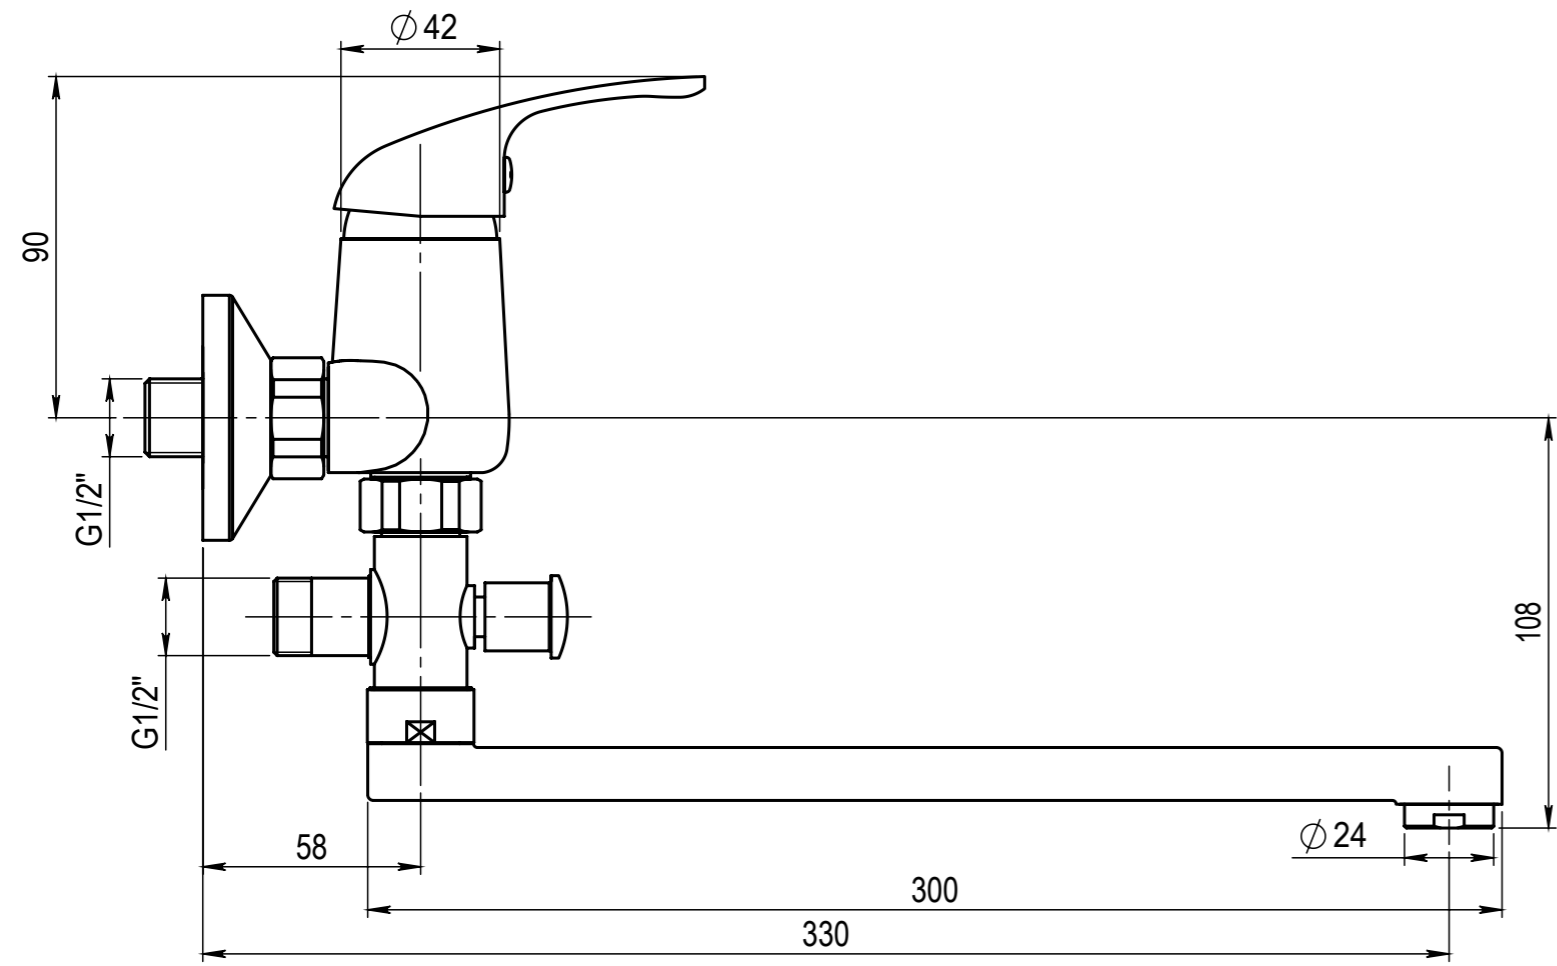

Číslo revize 00

Typ baterie	NÁSTĚNNÁ UMYVADLOVÁ A SPRCHOVÁ BATERIE
Řada	SLIM
Poznámka	ROZMĚROVÝ VÝKRES

 JB SANITARY		A3

Revision no. 00

Faucet type	WALL BATH AND SHOWER MIXER
Series	SLIM
Note	DIMENSIONAL DRAWING

Faucet code	A10 36 10
	A3