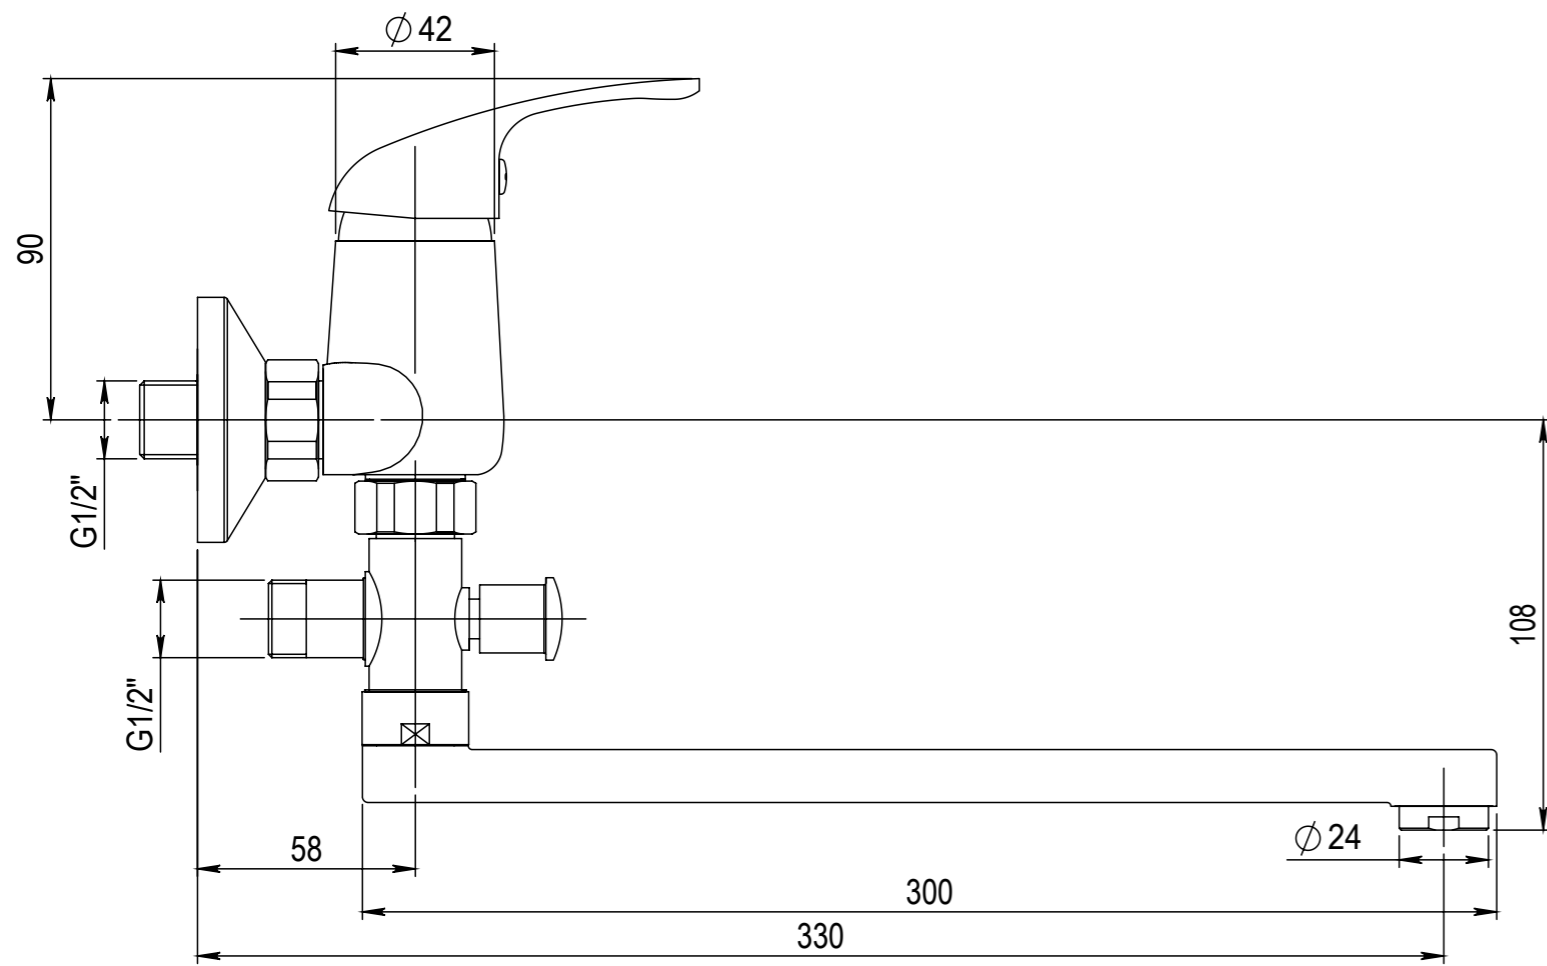

Číslo revize 00

Typ baterie	NÁSTĚNNÁ UMYVADLOVÁ A SPRCHOVÁ BATERIE
Řada	SLIM
Poznámka	ROZMĚROVÝ VÝKRES

 JB SANITARY		A3

Revision no. 00

Faucet type	WALL BATH AND SHOWER MIXER
Series	SLIM
Note	DIMENSIONAL DRAWING

Faucet code	A10 36 10
	A3