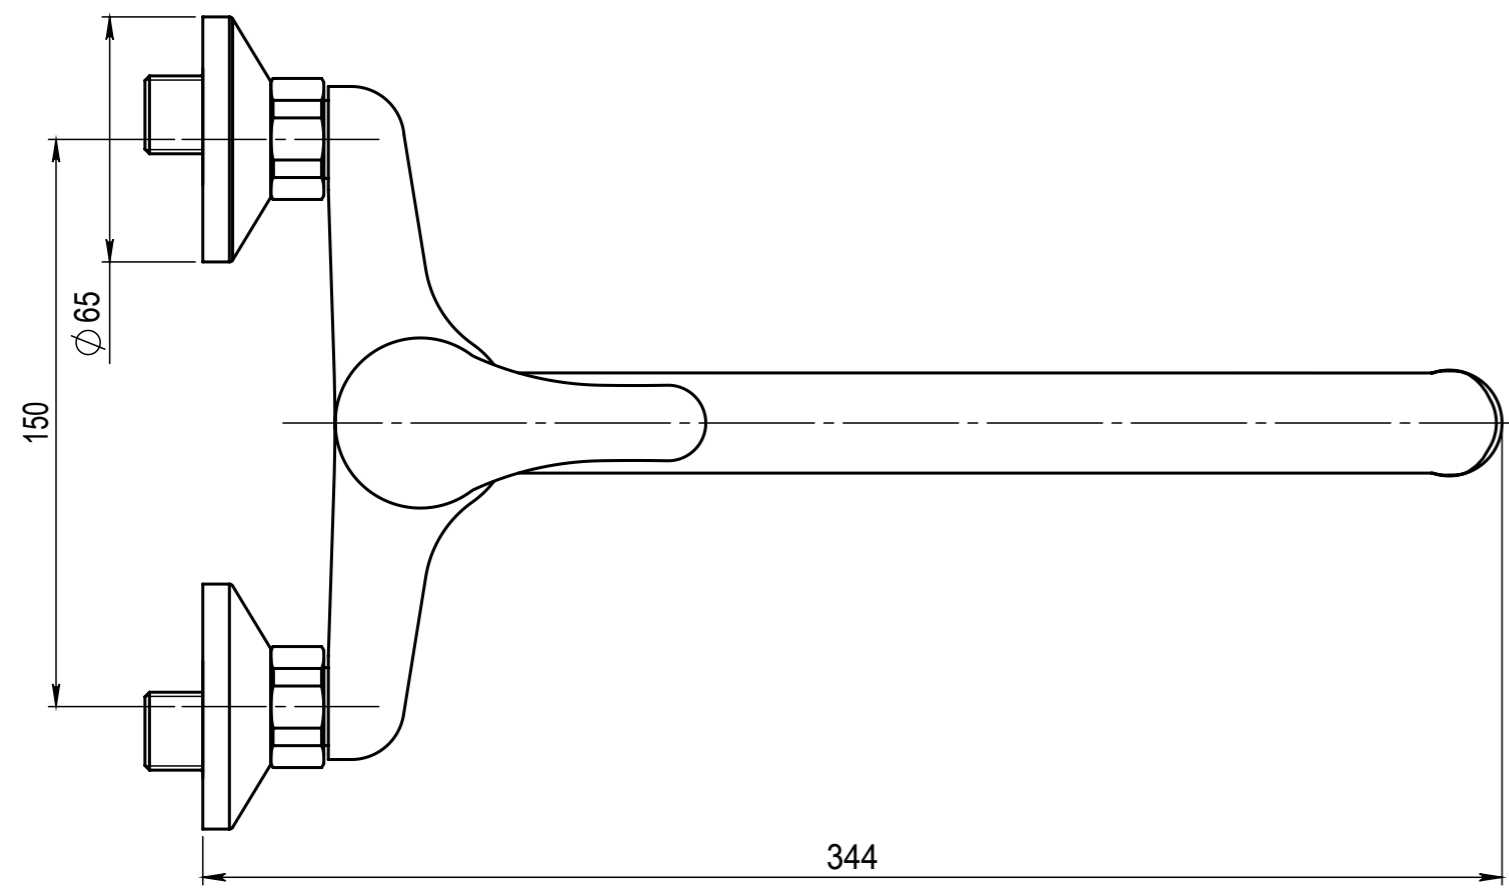

Číslo revize 00

Typ baterie	NÁSTĚNNÁ UMYVADLOVÁ A SPRCHOVÁ BATERIE
Řada	SLIM
Poznámka	ROZMĚROVÝ VÝKRES

 JB SANITARY		A3

Revision no. 00

Faucet type	WALL BATH AND SHOWER MIXER
Series	SLIM
Note	DIMENSIONAL DRAWING

Faucet code	A10 36 10
	A3