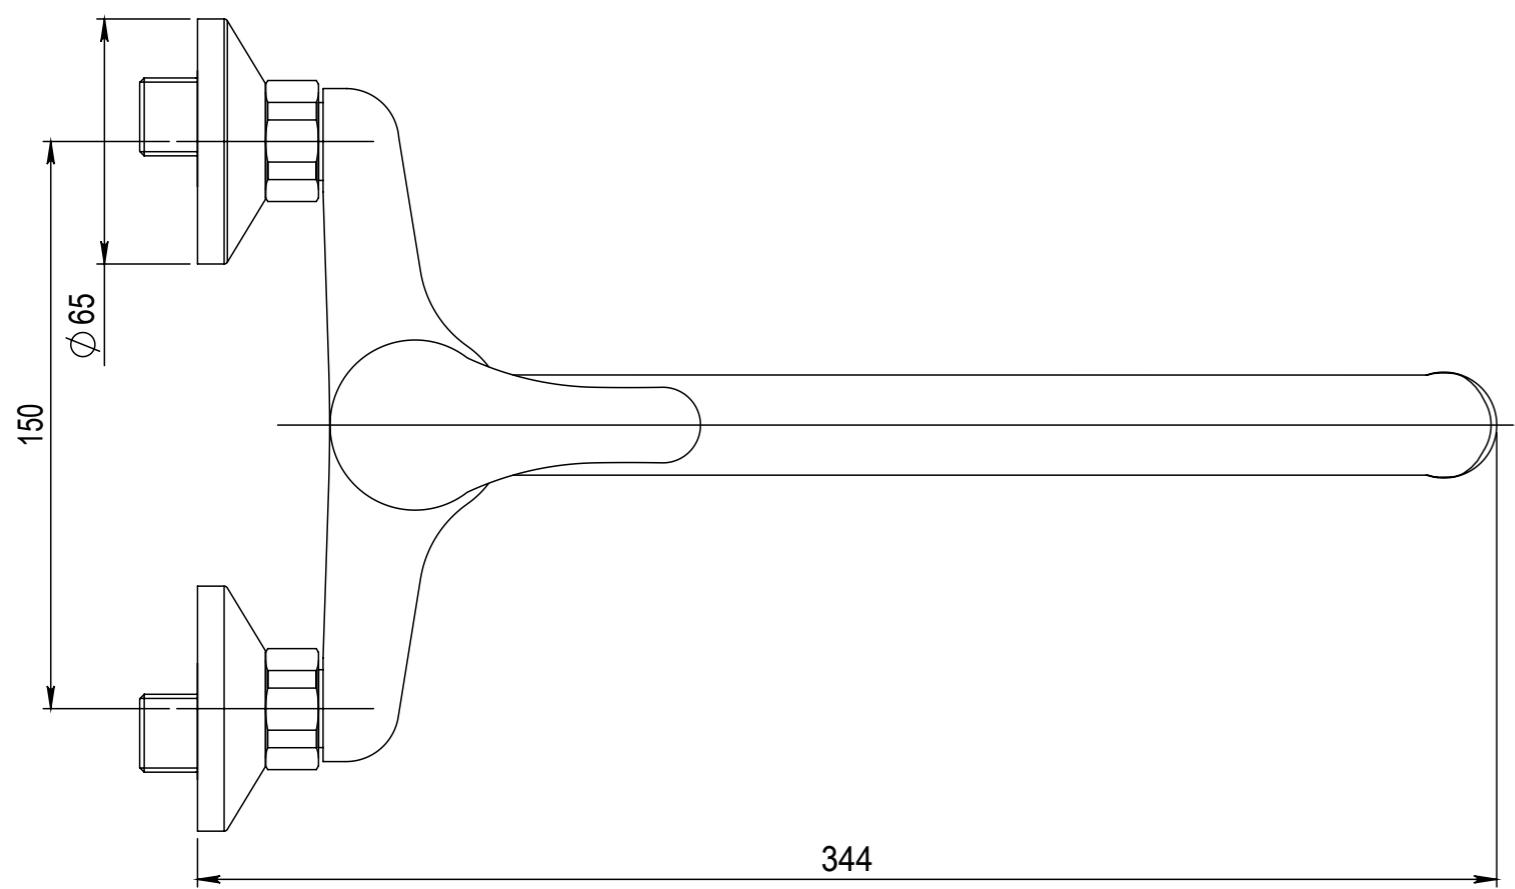

Číslo revize 00

Typ baterie	NÁSTĚNNÁ UMYVADLOVÁ A SPRCHOVÁ BATERIE
Řada	SLIM
Poznámka	ROZMĚROVÝ VÝKRES

 JB SANITARY		A3

Revision no. 00

Faucet type	WALL BATH AND SHOWER MIXER
Series	SLIM
Note	DIMENSIONAL DRAWING

Faucet code	A10 36 10
	A3